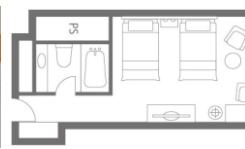

¥18,000 → **¥10,000**

タイプ	利用人数	広さ	ベッドサイズ
モデレートツイン	1~2名	29~33㎡	120cm×210cm

※間取りは一例です。

西宮市 応援プラン

2

七園プラン

- 二段弁当「姫箱」
- グラスシャンパン

¥5,900 → **¥3,500**